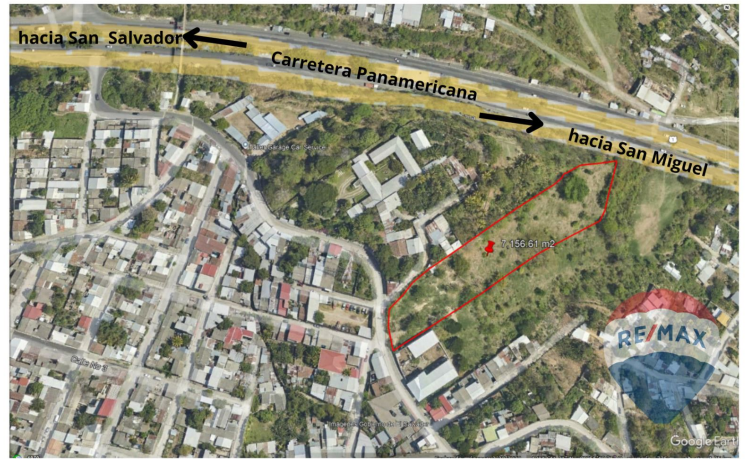

FOR SALE

\$ 265,000.00 USD

El Salvador - Cuscatlán

Cojutepeque

Listing ID: 003113511001

Terreno de 7156.61 metros cuadrados con entrada por calle La Sabana la cual esta pavimentada además tiene acceso a la carretera Panamericana a solo 5 minutos y a 10 minutos del centro de Cojutepeque. El terreno posee conexión de aguas negras y agua potable ya con su contador. Este terreno es ideal para construcción, parqueo , etcétera.