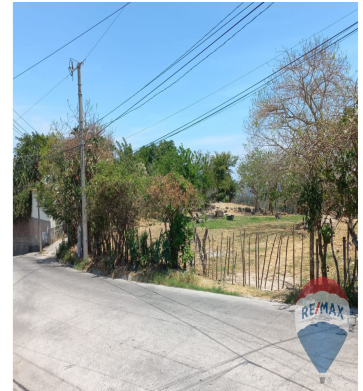

FOR SALE

\$ 265,000.00 USD

El Salvador - Cuscatlán

Cojutepeque

Listing ID: 003113511001

Terreno de 7156.61 metros cuadrados con entrada por calle La Sabana la cual esta pavimentada además tiene acceso a la carretera Panamericana a solo 5 minutos y a 10 minutos del centro de Cojutepeque. El terreno posee conexión de aguas negras y agua potable ya con su contador. Este terreno es ideal para construcción, parqueo , etcétera.