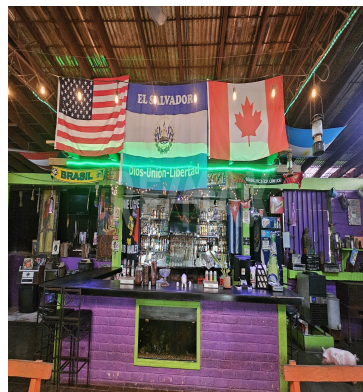

FOR SALE

\$ 720,000.00 USD

El Salvador - Cabañas

Tejutepeque

Listing ID: 002522781057

Restaurante Rancho La Rueda en VENTA Tejutepeque, Cabañas Oeste. Negocio operando desde el año 2000 con buena rentabilidad y cartera de clientes ya establecida, si desea continuar con el negocio. 962.78 m2 de construcción y 1262.94 v2 de terreno Inversión de 720,000 La inversión por el restaurante Rancho La Rueda incluye: El negocio en marcha Área de construcción de 962.78 m2 estructura de 2 niveles con habitaciones en segundo nivel un área exclusiva de pupusería, área de restaurante y bar Mobiliario completo Recetas unicas y exquisitas Cartera de clientes y proveedores Mes de entrenamiento o adaptación para nuevo propietario Para más información sobre esta propiedad o alguna otra propiedad llámame o envíame un texto